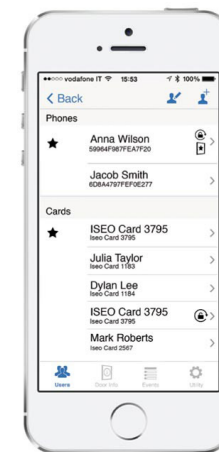

GÉRER LA LISTE DES UTILISATEURS

Les administrateurs peuvent intuitivement gérer les droits d'accès des utilisateurs, juste avec Argo App, sans logiciel ni connexion internet. Gestion jusqu'à 300 utilisateurs, ajout, suppression, fonctions supplémentaires. La liste des utilisateurs peut être transférée d'une porte à l'autre.