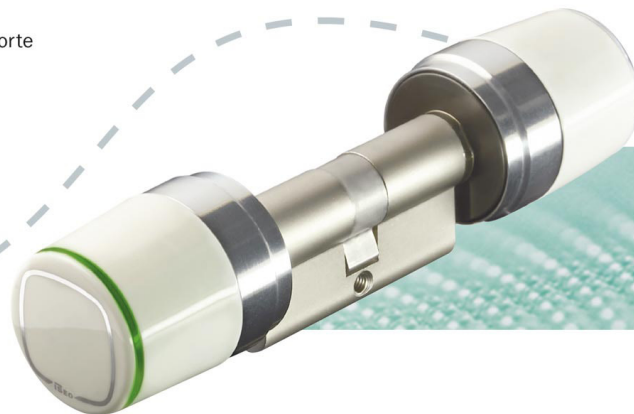

## ARGO App LA DERNIÈRE ÉVOLUTION EN CONTRÔLE D'ACCÈS

Les systèmes de contrôle d'accès ISEO ZERO1 version SMART sont conçus pour fonctionner avec ARGO, la nouvelle application compatible avec tous les smartphones et compris iPhone.

### OUVRIR AVEC L'iPhone

Grâce à la technologie Bluetooth Smart, même les utilisateurs d'iPhone peuvent, maintenant, ouvrir la porte sans modifications d'hardware sur leur iPhone. L'application gratuite Argo App permet à tous les téléphones équipés de Bluetooth Smart (iOS, Android, Windows Phone) de déverrouiller la porte.

### OUVRIR À DISTANCE

La technologie Bluetooth Smart permet le déverrouillage de la porte jusqu'à 10 mètres. Utilisez votre téléphone comme télécommande pour gérer votre porte.