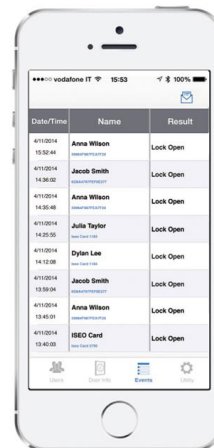

## ARGO App LA DERNIÈRE ÉVOLUTION EN CONTRÔLE D'ACCÈS

Les systèmes de contrôle d'accès ISEO ZERO1 version SMART sont conçus pour fonctionner avec ARGO, la nouvelle application compatible avec tous les smartphones et compris iPhone.

### OUVRIR AVEC L'iPhone

Grâce à la technologie Bluetooth Smart, même les utilisateurs d'iPhone peuvent, maintenant, ouvrir la porte sans modifications d'hardware sur leur iPhone. L'application gratuite Argo App permet à tous les téléphones équipés de Bluetooth Smart (iOS, Android, Windows Phone) de déverrouiller la porte.

### OUVRIR À DISTANCE

La technologie Bluetooth Smart permet le déverrouillage de la porte jusqu'à 10 mètres. Utilisez votre téléphone comme télécommande pour gérer votre porte.

### GÉRER LA LISTE DES UTILISATEURS

Les administrateurs peuvent intuitivement gérer les droits d'accès des utilisateurs, juste avec Argo App, sans logiciel ni connexion internet. Gestion jusqu'à 300 utilisateurs, ajout, suppression, fonctions supplémentaires. La liste des utilisateurs peut être transférée d'une porte à l'autre.